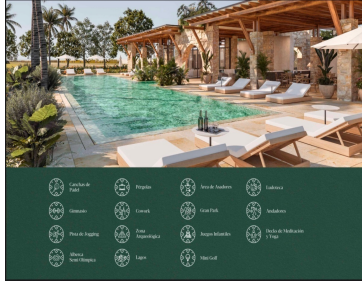

DATOS DEL VENDEDOR

Nombre: nuevaerareco@gmail.com

Télefono:9991295465

¡ENCONTRAMOS EL LUGAR PERFECTO PARA TI!

www.pinmx.com