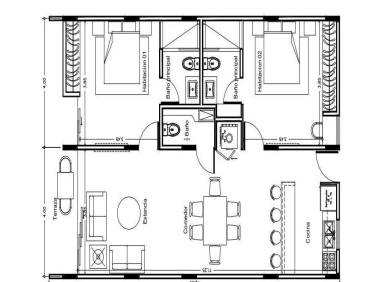

DATOS DEL VENDEDOR

Nombre: nuevaerareco@gmail.com

Télefono:9991295465

¡ENCONTRAMOS EL LUGAR PERFECTO PARA TI!

www.pinmx.com