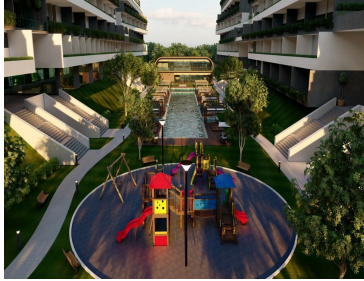

DATOS DEL VENDEDOR

Nombre: nuevaerareco@gmail.com

Télefono:9991295465

¡ENCONTRAMOS EL LUGAR PERFECTO PARA TI!

www.pinmx.com