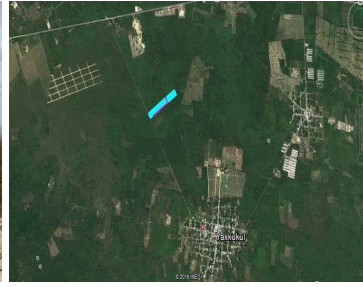

¡ENCONTRAMOS EL LUGAR PERFECTO PARA TI!

www.pinmx.com