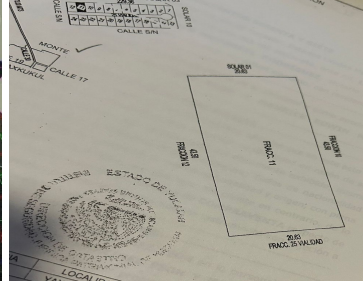

¡ENCONTRAMOS EL LUGAR PERFECTO PARA TI!

www.pinmx.com