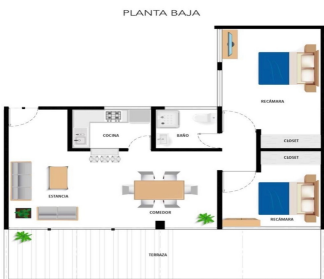

DATOS DEL VENDEDOR

Nombre: contacto@homexcellence.com

Teléfono:56 1847 8845

¡ENCONTRAMOS EL LUGAR PERFECTO PARA TI!

www.pinmx.com