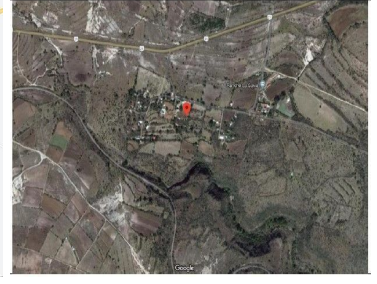

¡ENCONTRAMOS EL LUGAR PERFECTO PARA TI!

www.pinmx.com