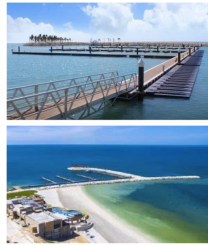

VOSSAN, EL PRIMER HOSPITAL DE ALTA ESPECIALIDAD EN EL ESTADO

TU EVENTO EN UN MUNDO ÚNICO

RONSEL. DISFRUTA DEL RESTAURANTE MÁS BONITO DE LA CIUDAD.

COLEGIO CIMBRES. SEMPER ALTIUS.

www.cimbrecampeche.com