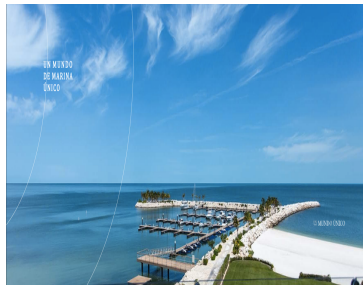

VOSSAN, EL PRIMER HOSPITAL DE ALTA ESPECIALIDAD EN EL ESTADO