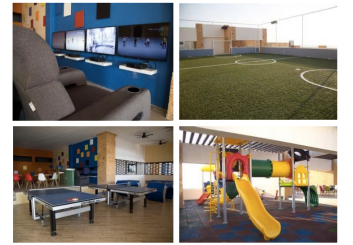

RONSEL. DISFRUTA DEL RESTAURANTE MÁS BONITO DE LA CIUDAD.