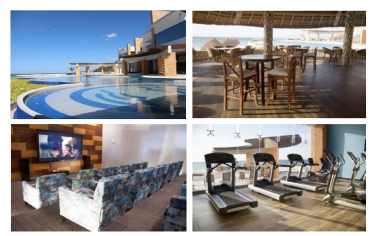

RONSEL. DISFRUTA DEL RESTAURANTE MÁS BONITO DE LA CIUDAD.