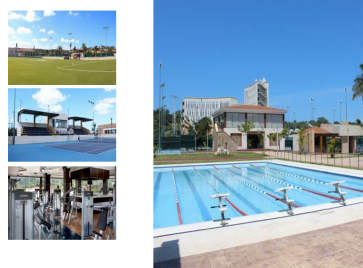

VOSSAN, EL PRIMER HOSPITAL DE ALTA ESPECIALIDAD EN EL ESTADO