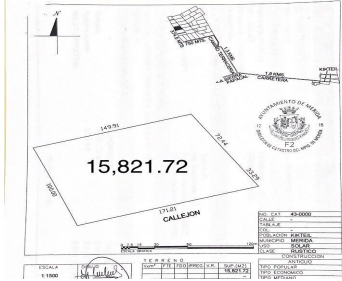

DATOS DEL VENDEDOR

Nombre: magaly@arumarealestate.com

Teléfono:9994470331

¡ENCONTRAMOS EL LUGAR PERFECTO PARA TI!

www.pinmx.com