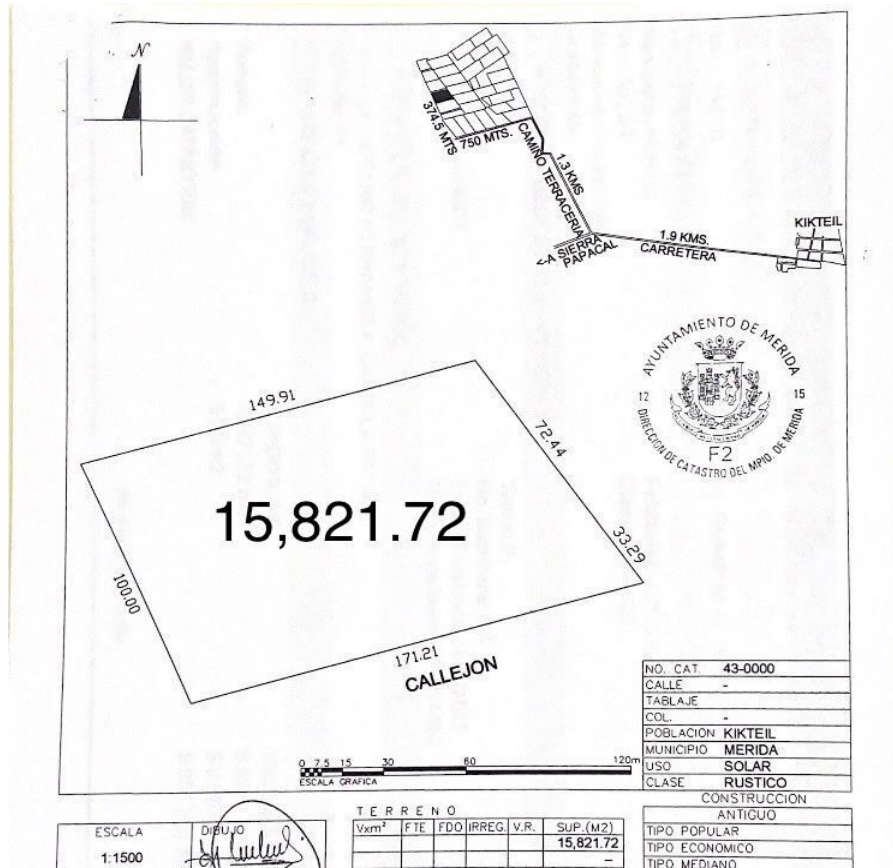

¡ENCONTRAMOS EL LUGAR PERFECTO PARA TI!

Código:
19832

\$ 3,164,344.00 MXN

¡ENCONTRAMOS EL LUGAR PERFECTO PARA TI!

Terreno en venta, Kikteil

**Calle: S/C Col: Kikteil,
Mérida, Yucatán**

COMENTARIOS DEL VENDEDOR

Gran oportunidad de inversion, terreno en Kikteil mérida, Yucatán. En zona de alto crecimiento inmobiliario, cerca de Desarrollos Residenciales importantes como La Rejoyada, Polo Club, Campo Bravo y Quadra entre otros. A tan solo 20 minutos de la Cd. de Mérida y a 25 minutos del bello Puerto de Chuburna y muy cerca del Parque Científico de Yucatán. Características: - Acceso por calle blanca (A 600 mts del último tramo pavimentado) - Luz cercana - Acceso pavimentado cercano - Propiedad privada - Escrituración inmediata - Libre Gravamen - Documentación en regla ** Aún no cuenta con servicios, pero están cercanos. Ideal para inversionistas que deseen lotificar o Constructores para proyectos inmobiliarios. Contamos con mas lotes colindantes para los interesados en mayores extensiones de tierra. ** Aceptamos propuestas serias Solicita más Información!! agenda tu cita. EasyBroker ID: EB-IJ5411