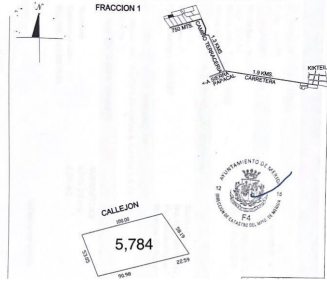

DATOS DEL VENDEDOR

Nombre: magaly@arumarealestate.c

Télefono:9994470331

¡ENCONTRAMOS EL LUGAR PERFECTO PARA TI!

www.pinmx.com