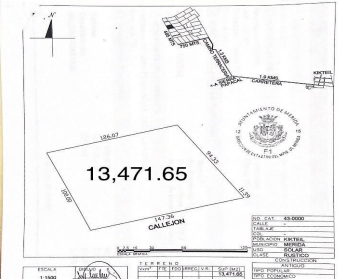

DATOS DEL VENDEDOR

Nombre: magaly@arumarealestate.com

Teléfono:9994470331

¡ENCONTRAMOS EL LUGAR PERFECTO PARA TI!

www.pinmx.com