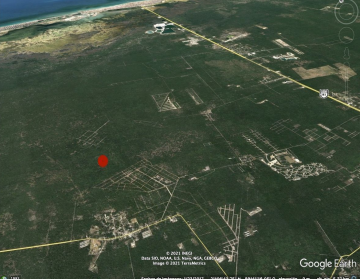

DATOS DEL VENDEDOR

Nombre: magaly@arumarealestate.com

Teléfono:9994470331

¡ENCONTRAMOS EL LUGAR PERFECTO PARA TI!

www.pinmx.com