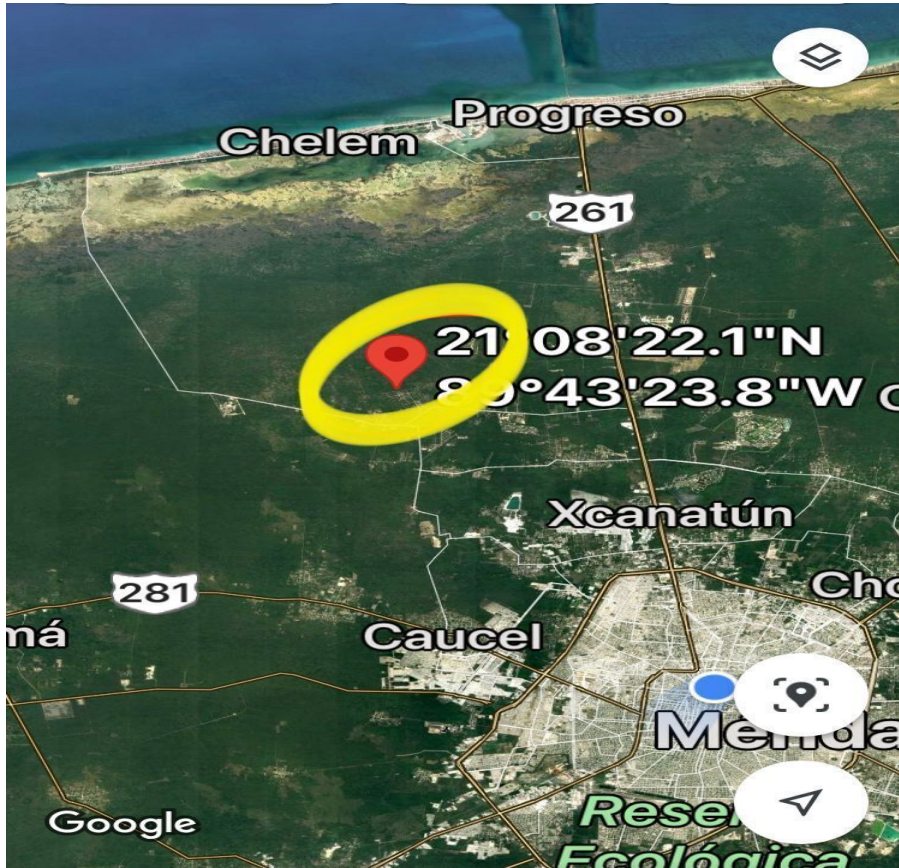

¡ENCONTRAMOS EL LUGAR PERFECTO PARA TI!

Código:
19810

$ 2,694,330.00 MXN

¡ENCONTRAMOS EL LUGAR PERFECTO PARA TI!

Terreno en venta macro lote oportunidad!

Calle: S/C Col: Kikteil,
Mérida, Yucatán

COMENTARIOS DEL VENDEDOR

Gran oportunidad de inversión, Macrolote en Kikteil mérida, Yucatán. En zona de alto crecimiento inmobiliario, cerca de Desarrollos Residenciales importantes como La Rejoyada, Polo Club, Campo Bravo y Quadra, Gran Pakal entre otros. A tan solo 20 minutos de la Cd. de Mérida y a 25 minutos del bello Puerto de Chuburna y muy cerca del Parque Científico de Yucatán. Características: - Acceso por calle blanca (A 600 mts del último tramo pavimentado) - Luz cercana - Acceso pavimentado cercano - Propiedad privada - Escrituración inmediata - Libre Gravamen - Documentación en regla ** Aún no cuenta con servicios, pero están cercanos Ideal para inversionistas que deseen lotificar o Constructores para proyectos inmobiliarios. Contamos con mas lotes colindantes para los interesados en más extensiones de tierra. Solicita más Información!! isita la propiedad, agenda tu cita. EasyBroker ID: EB-IJ5230

0
0
0.00