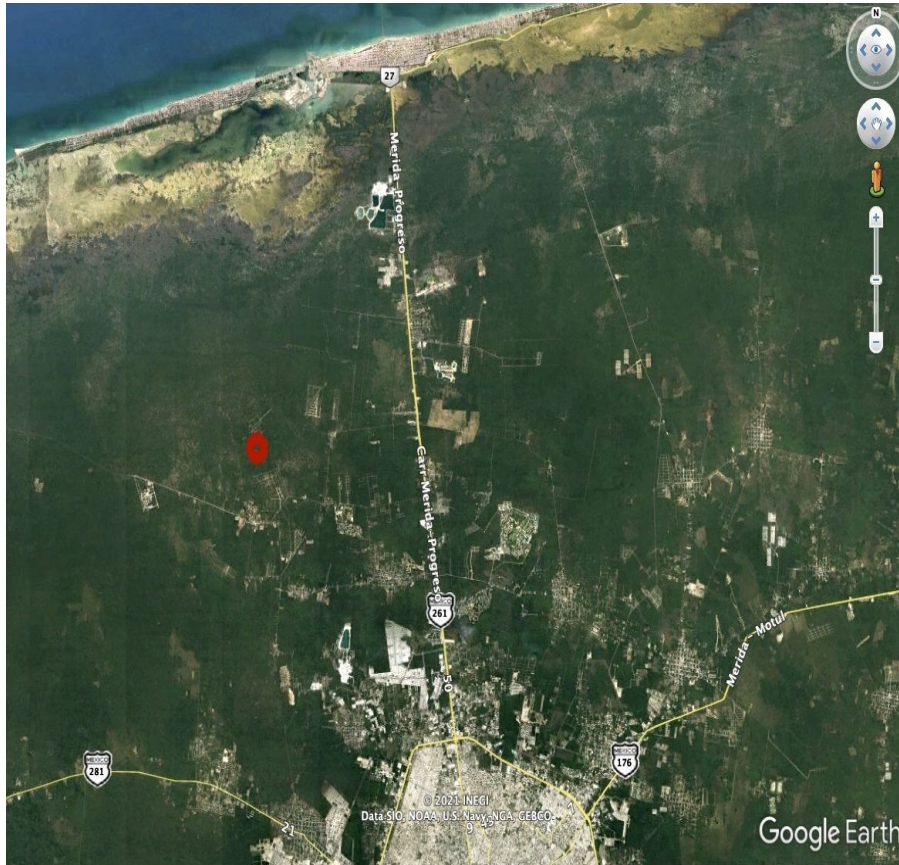

¡ENCONTRAMOS EL LUGAR PERFECTO PARA TI!

Código:
19809

$ 2,274,674.00 MXN

¡ENCONTRAMOS EL LUGAR PERFECTO PARA TI!

Terreno en venta en Kikteil, Mérida

**Calle: S/C Col: Kikteil,
Mérida, Yucatán**

COMENTARIOS DEL VENDEDOR

Gran oportunidad de inversion, terreno en Kikteil mérida, Yucatán. En zona de alto crecimiento inmobiliario, cerca de Desarrollos Residenciales importantes como La Rejoyada, Polo Club, Campo Bravo y Quadra y muchos otros. A tan solo 20 minutos de la Cd. de Mérida y a 25 minutos del bello Puerto de Chuburna y cerca del Parque Científico de Yucatán. Características: - Acceso por calle blanca (A 600 mts del último tramo pavimentado) - Luz cercana - Acceso pavimentado cercano - Propiedad privada - Escrituración inmediata - Libre Gravamen - Documentación en regla ** Aún no cuenta con servicios Ideal para inversionistas que deseen lotificar o Constructores para proyectos inmobiliarios. Contamos con mas lotes colindantes para los interesados en más extensiones de tierra. ** Aceptamos propuestas serias Solicita más Información!! y agenda tu cita. EasyBroker ID: EB-IJ5436

0
0
0.00