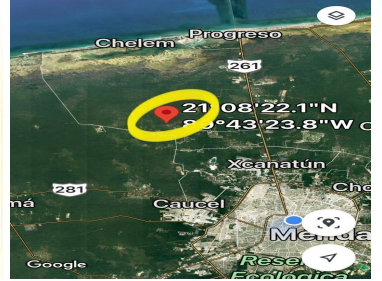

DATOS DEL VENDEDOR

Nombre: magaly@arumarealestate.com

Teléfono: 9994470331

¡ENCONTRAMOS EL LUGAR PERFECTO PARA TI!

www.pinmx.com