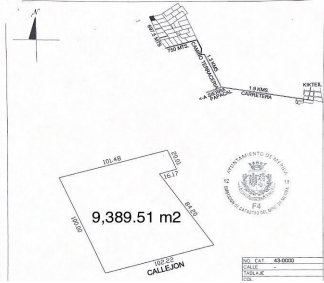

DATOS DEL VENDEDOR

Nombre: magaly@arumarealestate.com

Télefono:9994470331

¡ENCONTRAMOS EL LUGAR PERFECTO PARA TI!

www.pinmx.com