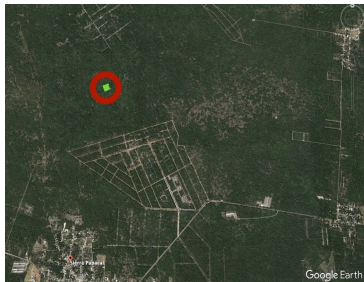

DATOS DEL VENDEDOR

Nombre: magaly@arumarealestate.com

Télefono:9994470331

¡ENCONTRAMOS EL LUGAR PERFECTO PARA TI!

www.pinmx.com