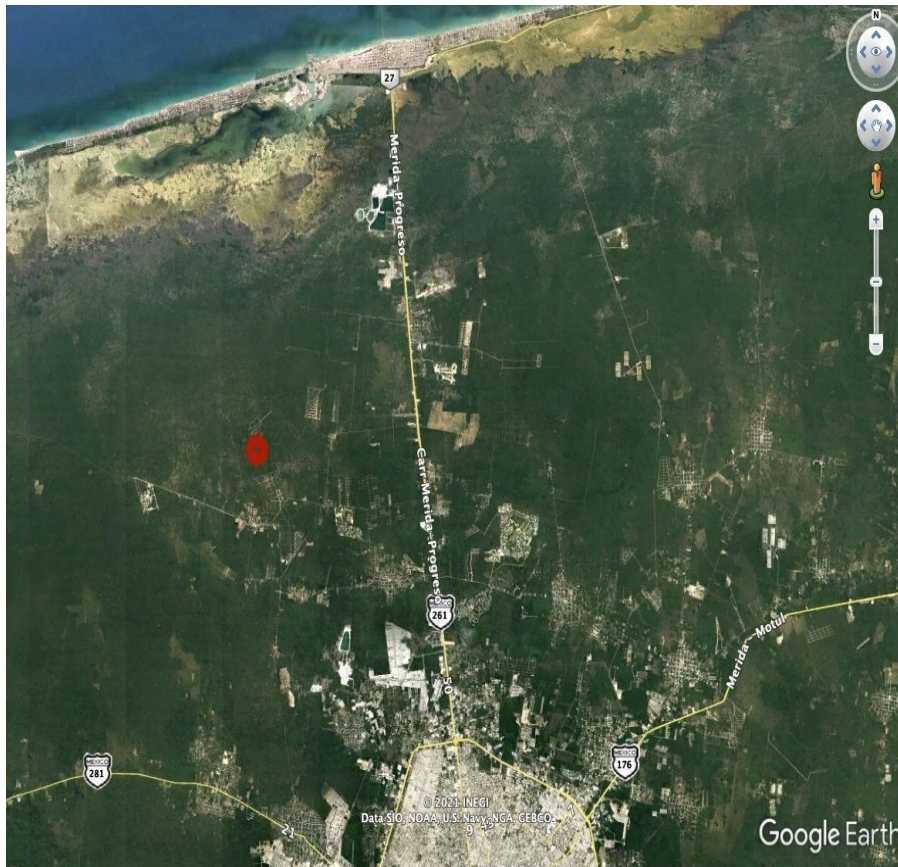

¡ENCONTRAMOS EL LUGAR PERFECTO PARA TI!

Código:
19808

\$ 1,967,902.00 MXN

¡ENCONTRAMOS EL LUGAR PERFECTO PARA TI!

Terreno en venta 200 x m2 Mérida Kikteil

**Calle: S/C Col: Kikteil,
Mérida, Yucatán**

COMENTARIOS DEL VENDEDOR

Oportunidad de inversion, terreno en Kikteil mérida, Yucatán... Zona de alto crecimiento inmobiliario, cerca de Desarrollos Residenciales importantes como La Rejoyada, Polo Club, Campo Bravo y Quadra entre otros. A tan solo 20 minutos de la Cd. de Mérida y a 25 minutos del bello Puerto de Chuburna y muy cerca del Parque Científico de Yucatán. Características: - Acceso por calle blanca (A 600 mts del último tramo pavimentado) - Luz cercana - Acceso pavimentado cercano - Propiedad privada (Listo para escriturar) - Libre Gravamen - Documentación en regla. ** Aún no cuenta con servicios, pero están cerca Ideal para inversionistas que deseen lotificar o Constructores para proyectos inmobiliarios. Contamos con mas lotes colindantes para los interesados en más extensiones de tierra. Solicita más Información!! y agenda tu cita Precio y disponibilidad sujeto a cambios sin previo aviso. EasyBroker ID: EB-IJ5553