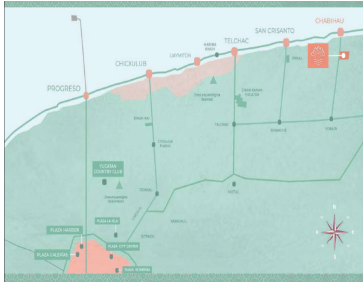

DATOS DEL VENDEDOR

Nombre: magaly@arumarealestate.com

Teléfono: 9994470331

¡ENCONTRAMOS EL LUGAR PERFECTO PARA TI!

www.pinmx.com