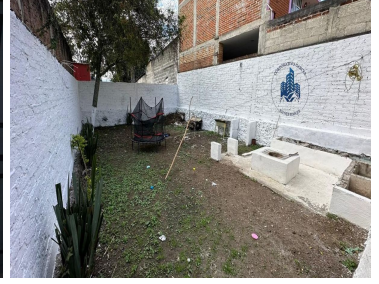

¡ENCONTRAMOS EL LUGAR PERFECTO PARA TI!

www.pinmx.com