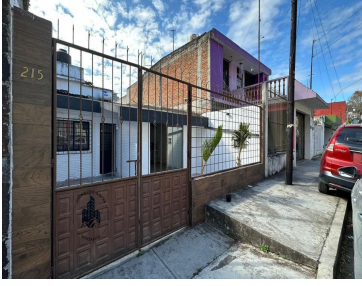

¡ENCONTRAMOS EL LUGAR PERFECTO PARA TI!

www.pinmx.com