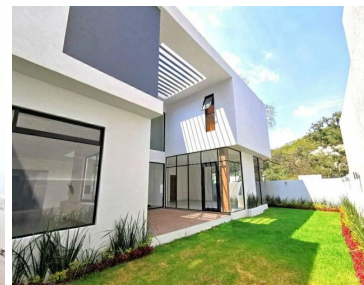

DATOS DEL VENDEDOR

Nombre: comercializacion@jucali.m

Télefono:3311335984

¡ENCONTRAMOS EL LUGAR PERFECTO PARA TI!

www.pinmx.com