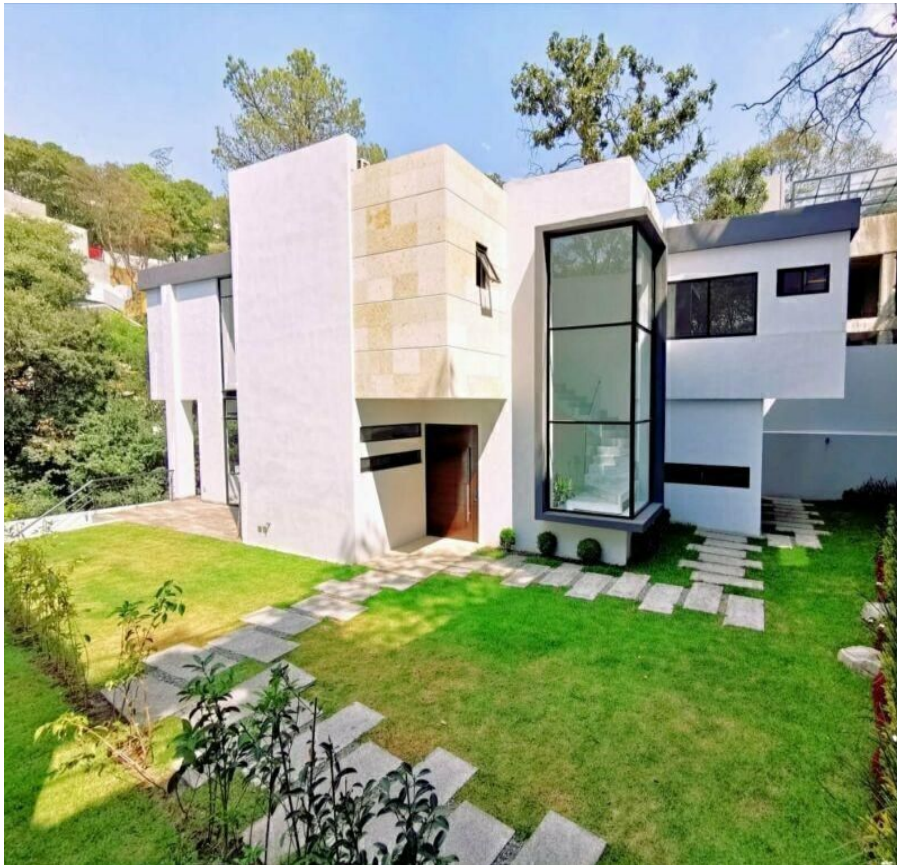

¡ENCONTRAMOS EL LUGAR PERFECTO PARA TI!

Código:
19756

\$ 11,960,000.00 MXN

¡ENCONTRAMOS EL LUGAR PERFECTO PARA TI!

Se vende Residencia en Condado de Sayavedra

Calle: Cheviot **Col:** Condado de Sayavedra,
Atizapán de Zaragoza, México

COMENTARIOS DEL VENDEDOR

Hermosa residencia a estrenar en Condado de Sayavedra. Vive rodeado de naturaleza con total tranquilidad, confort y elegancia. Amplísima casa con acabados de primera. La casa se encuentra ubicada en un condominio de tres residencias. Todas ellas con un diseños exclusivo! La casa cuenta con en su planta baja con una amplia y equipada cocina integral, sala y comedor con unas excelentes dimensiones, baño de visitas y un bellissimo jardín. En Planta alta se encuentran las habitaciones todas ellas con un inmenso baño vestidor . Las tres casas del condominio comparten elevador. Te invitamos a que la conozcas y experimentes la sensación de vivir en este exclusivo lugar. EasyBroker ID: EB-MO2721