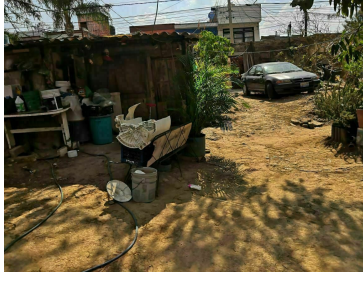

¡ENCONTRAMOS EL LUGAR PERFECTO PARA TI!

www.pinmx.com