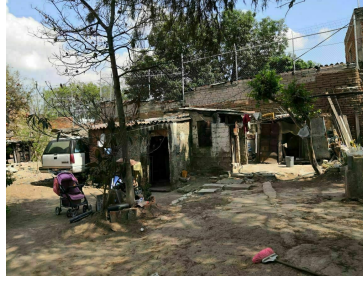

¡ENCONTRAMOS EL LUGAR PERFECTO PARA TI!

www.pinmx.com