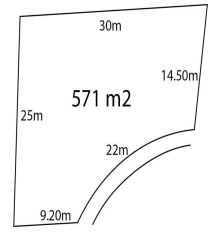

www.pinmex.com