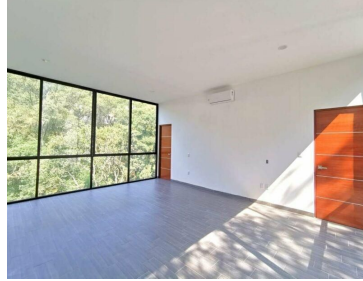

DATOS DEL VENDEDOR

Nombre: comercializacion@jucali.m

Télefono:3311335984

¡ENCONTRAMOS EL LUGAR PERFECTO PARA TI!

www.pinmx.com