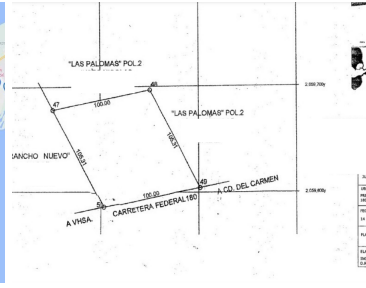

www.pinmx.com