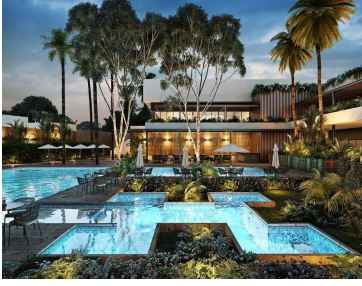

¡ENCONTRAMOS EL LUGAR PERFECTO PARA TI!

www.pinmex.com