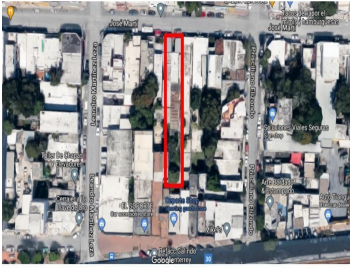

www.pinmx.com