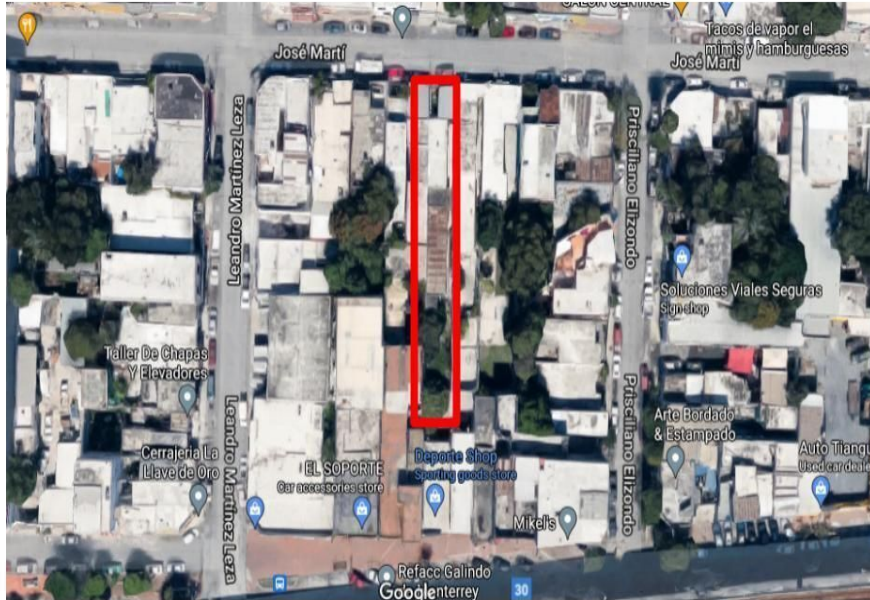

¡ENCONTRAMOS EL LUGAR PERFECTO PARA TI!

Código:
19721

\$ 3,100,000.00 MXN

¡ENCONTRAMOS EL LUGAR PERFECTO PARA TI!

Terreno de 347 mts2 Terreno zona Centro Col Madero
Calle: jose marti Col: Francisco I Madero,
Monterrey, Nuevo León

COMENTARIOS DEL VENDEDOR

En Venta Se vende terreno de 347 mt2 en la Col Madero facil acceso. 56 mt de Fondo x 6.7 de Frente. Incormes 818-253-8453
mty@kinglocation.com. EasyBroker ID: EB-IF9306

DATOS DEL VENDEDOR