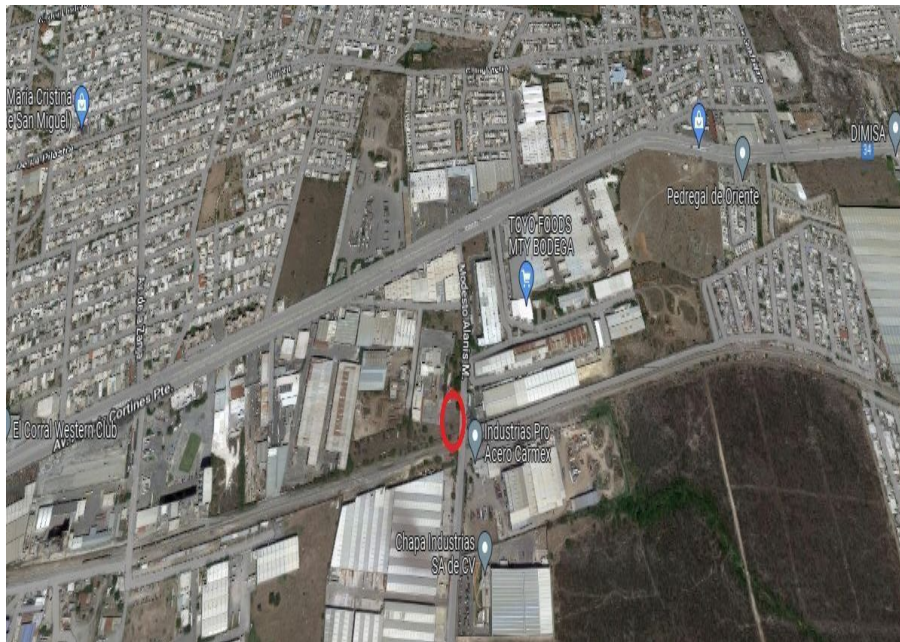

¡ENCONTRAMOS EL LUGAR PERFECTO PARA TI!

Código:
19717

\$ 5,500.00 MXN

¡ENCONTRAMOS EL LUGAR PERFECTO PARA TI!

Esquina, 2,860 mts2 Guadalupe Nuevo León , vocación industrial

Calle: modesto alanis **Col:** Misión del Valle,
Guadalupe, Nuevo León

COMENTARIOS DEL VENDEDOR

Terreno en Esquina, En Venta Misión del Valle, Suso de Suelo Industrial, ideal para Bodega 2,860 mts2 \$5,500 pesos mt2 informes 818-253-8453. EasyBroker ID: EB-KO9682

DATOS DEL VENDEDOR