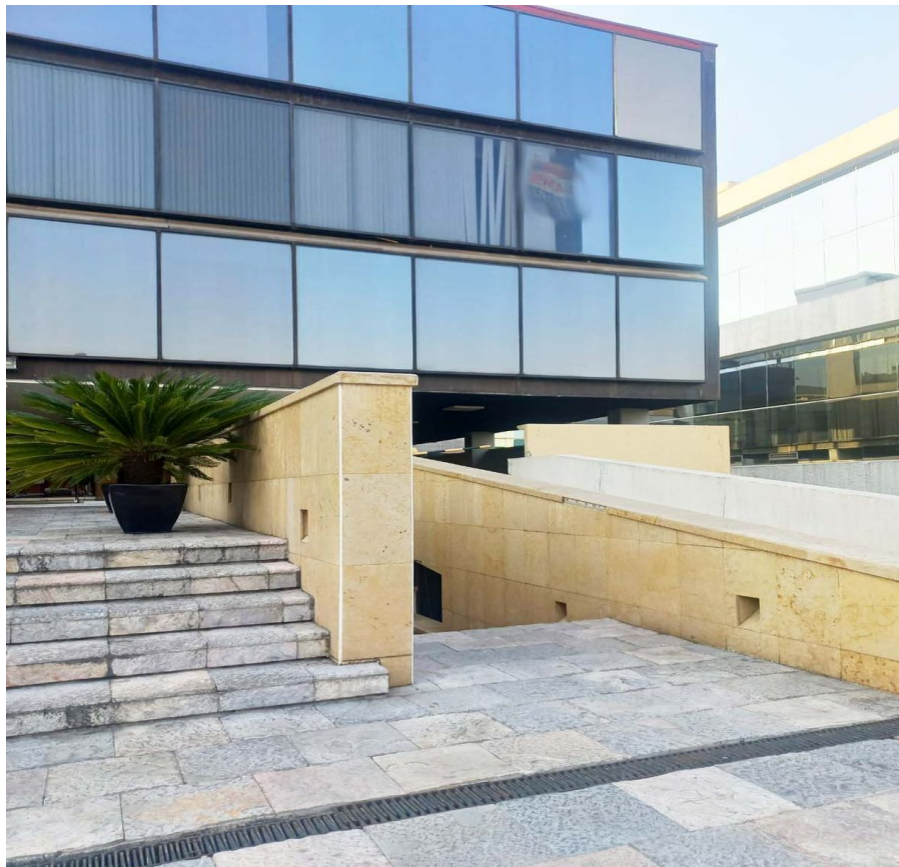

¡ENCONTRAMOS EL LUGAR PERFECTO PARA TI!

Código:
19667

\$ 49,500.00 MXN

¡ENCONTRAMOS EL LUGAR PERFECTO PARA TI!

Local comercial ubicado en Bosque de Ciruelos(1683)

Calle: Bosque de Ciruelos **Col:** Bosque de las Lomas,
Miguel Hidalgo, Ciudad de México

COMENTARIOS DEL VENDEDOR

Local comercial ubicado en Bosque de Ciruelos En una de las mejores calles comerciales, de Bosques de las Lomas. Ideal para una tienda, consultorio, cafetería, clínica, etc. 150 m2. Cinco cubículos, los cuales, se pueden modificar, según, se requiera. A pie de calle. No hay que entrar por el lobby del edificio. Tiene acceso directo. Dos lugares de estacionamiento fijos. A unos metros, hay estacionamiento público. No incluye I.V.A: Asesoría hipotecaria gratuita. Info: 5525592627 Whatsapp: 5589262121. EasyBroker ID: EB-MO1277