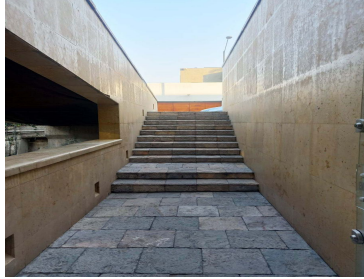

¡ENCONTRAMOS EL LUGAR PERFECTO PARA TI!

www.pinmx.com