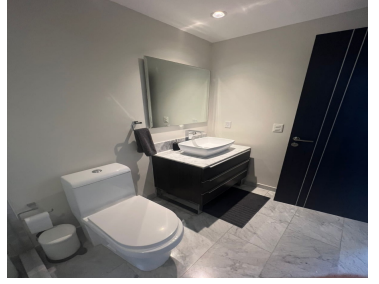

¡ENCONTRAMOS EL LUGAR PERFECTO PARA TI!

www.pinmx.com