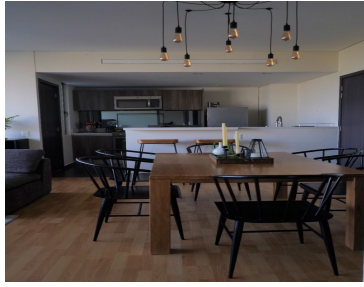

¡ENCONTRAMOS EL LUGAR PERFECTO PARA TI!

www.pinmx.com