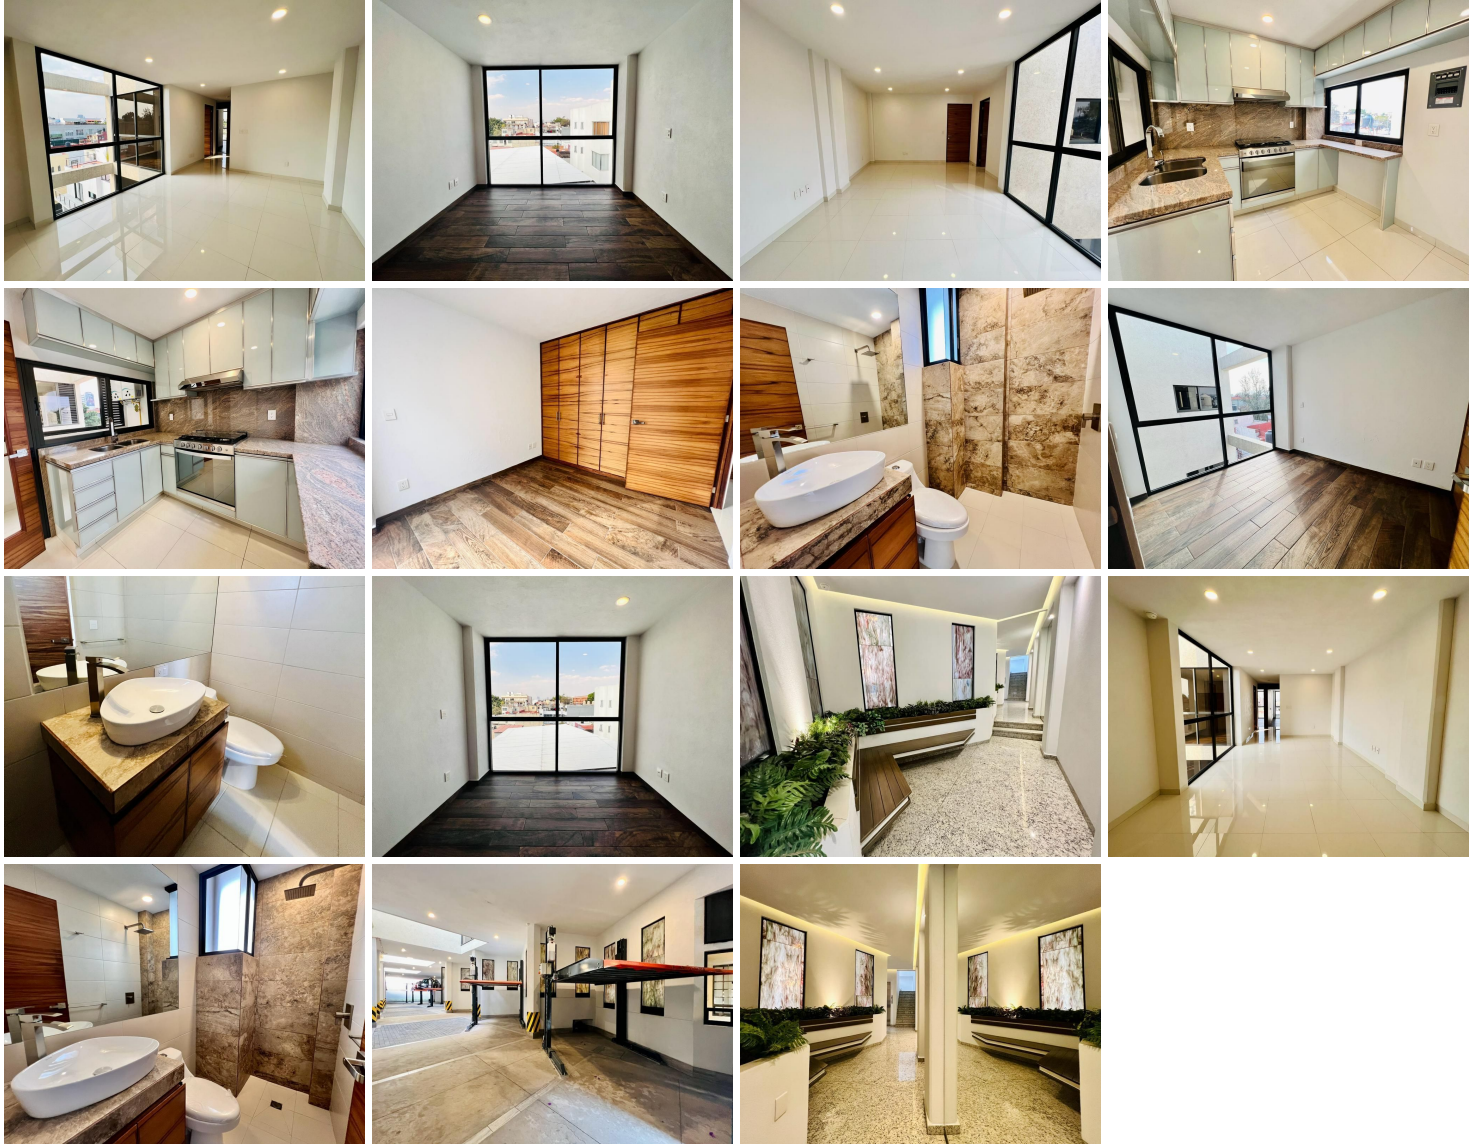

DATOS DEL VENDEDOR

Nombre: contacto@yousoluciones.co

Télefono:5619987766

¡ENCONTRAMOS EL LUGAR PERFECTO PARA TI!

www.pinmx.com