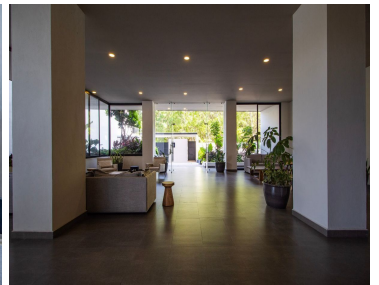

DATOS DEL VENDEDOR

Nombre: luisperez@mileniumrealty.com

Télefono:3228896755

¡ENCONTRAMOS EL LUGAR PERFECTO PARA TI!

www.pinmx.com