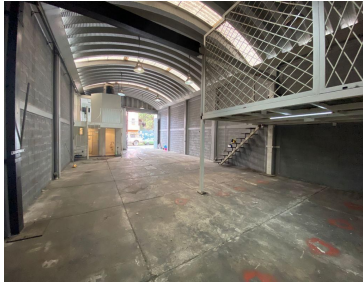

DATOS DEL VENDEDOR

Nombre: mundovitalia@gmail.com

Télefono:5541172321

Correo Electrónico:mundovitalia@gmail.com

¡ENCONTRAMOS EL LUGAR PERFECTO PARA TI!

www.pinmx.com