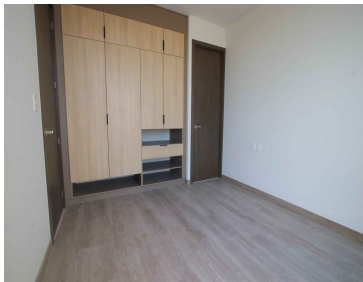

DATOS DEL VENDEDOR

Nombre: admon.grupo.realiza@gmail.

Télefono:2212780487

¡ENCONTRAMOS EL LUGAR PERFECTO PARA TI!

www.pinmx.com