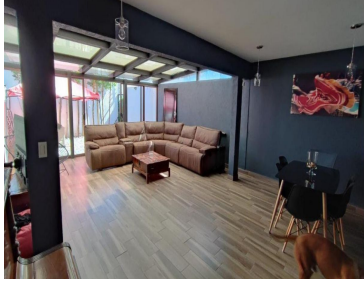

¡ENCONTRAMOS EL LUGAR PERFECTO PARA TI!

www.pinmx.com