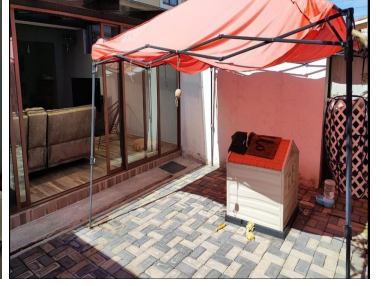

¡ENCONTRAMOS EL LUGAR PERFECTO PARA TI!

www.pinmx.com