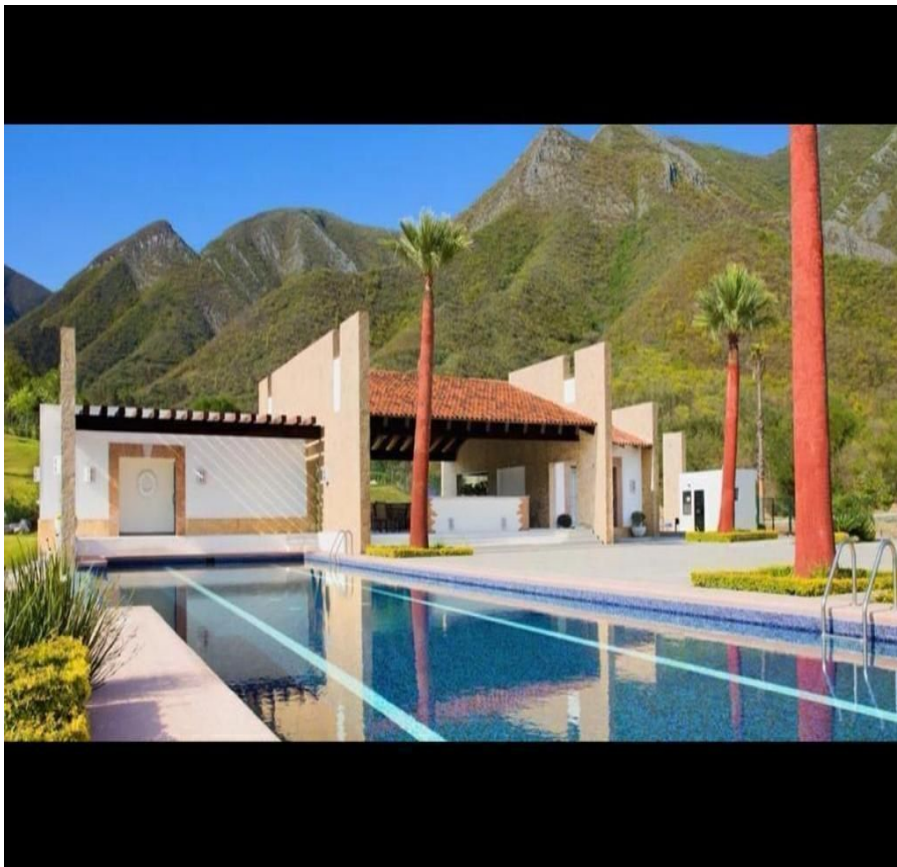

¡ENCONTRAMOS EL LUGAR PERFECTO PARA TI!

Código:
19445

\$ 3,890,000.00 MXN

¡ENCONTRAMOS EL LUGAR PERFECTO PARA TI!

Terreno en venta en Santa Isabel, Carretera Nacional

Calle: Col: Barrio Santa Isabel,
Monterrey, Nuevo León

COMENTARIOS DEL VENDEDOR

288 m2 11 m de frente Lote ubicado en fraccionamiento privado con acceso controlado, amenidades con alberca, casa club y áreas verdes.
EasyBroker ID: EB-ME1850

 0  0   0.00  

DATOS DEL VENDEDOR