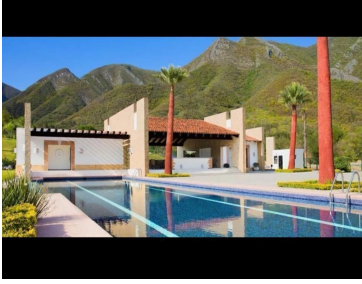

¡ENCONTRAMOS EL LUGAR PERFECTO PARA TI!

www.pinmex.com