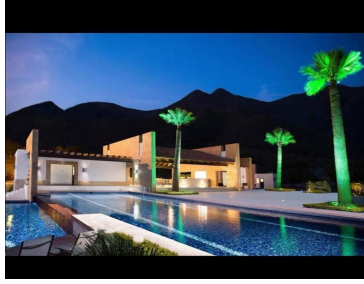

¡ENCONTRAMOS EL LUGAR PERFECTO PARA TI!

www.pinmex.com