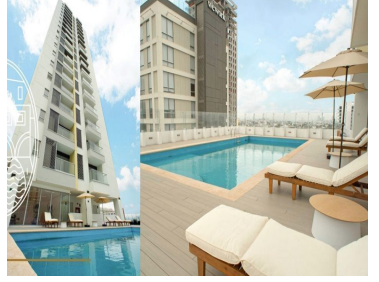

¡ENCONTRAMOS EL LUGAR PERFECTO PARA TI!

www.pinmx.com