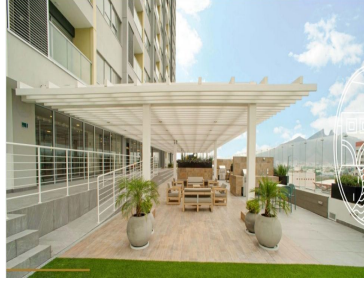

¡ENCONTRAMOS EL LUGAR PERFECTO PARA TI!

www.pinmx.com