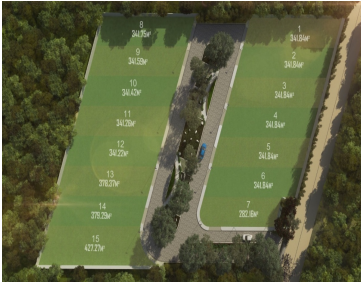

DATOS DEL VENDEDOR

Nombre: jorgepalomeque@novvareale

Télefono:9993359295

¡ENCONTRAMOS EL LUGAR PERFECTO PARA TI!

www.pinmx.com