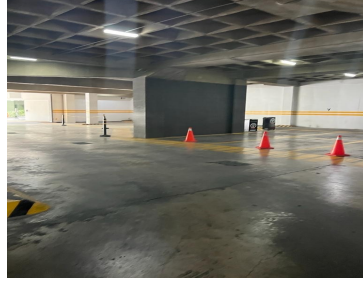

¡ENCONTRAMOS EL LUGAR PERFECTO PARA TI!

www.pinmx.com