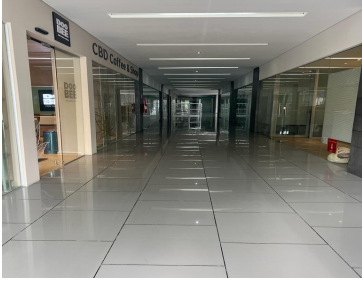

¡ENCONTRAMOS EL LUGAR PERFECTO PARA TI!

www.pinmx.com