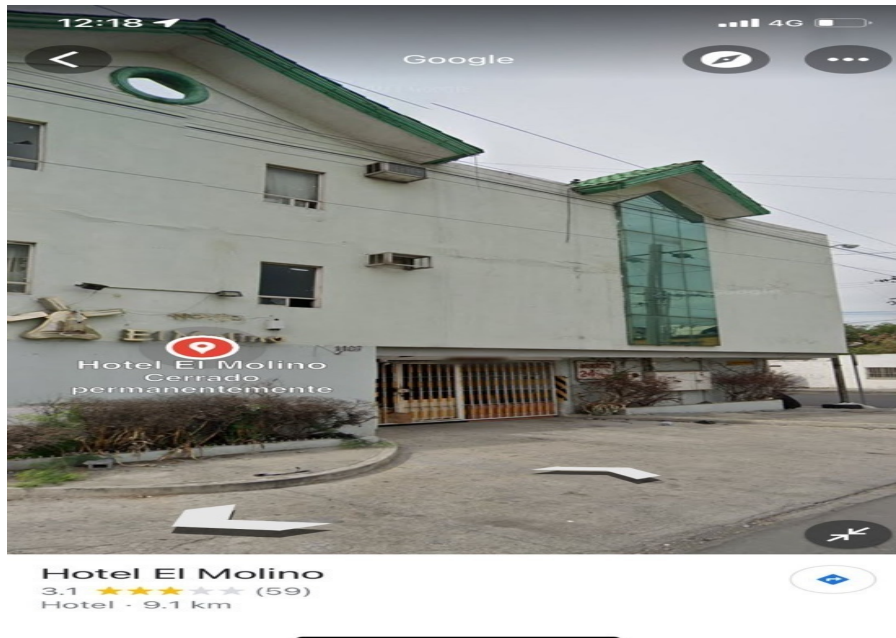

¡ENCONTRAMOS EL LUGAR PERFECTO PARA TI!

Código:
19274

\$ 40,000,000.00 MXN

¡ENCONTRAMOS EL LUGAR PERFECTO PARA TI!

Edificio en venta

Calle: Col: El Molino,
Apodaca, Nuevo León

COMENTARIOS DEL VENDEDOR

Motel El Molino 3 niveles Plata baja Estacionamiento Primer piso 30 habitaciones Segundo piso 30 habitaciones Tercer piso lavandería y azotea 60 habitaciones no amuebladas Lavandería Oficina y Recepcion 4 escaleras de servicio 1 elevador Subestación eléctrica Cisterna equipada. EasyBroker ID: EB-KI9772