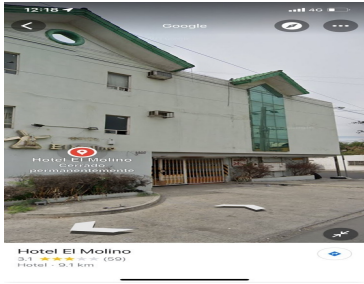

www.pinnmx.com