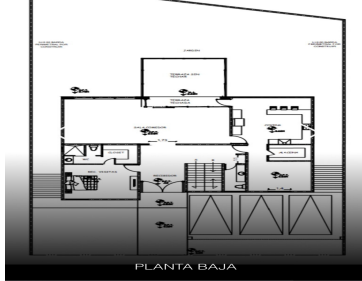

DATOS DEL VENDEDOR

Nombre: Taoreale@gmail.com

Télefono:8119655559

¡ENCONTRAMOS EL LUGAR PERFECTO PARA TI!

www.pinmx.com