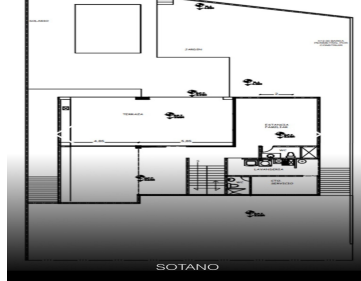

DATOS DEL VENDEDOR

Nombre: Taoreale@gmail.com

Télefono:8119655559

¡ENCONTRAMOS EL LUGAR PERFECTO PARA TI!

www.pinmx.com