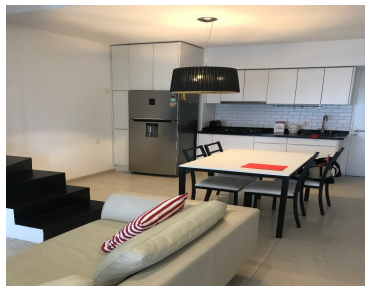

¡ENCONTRAMOS EL LUGAR PERFECTO PARA TI!

www.pinmx.com