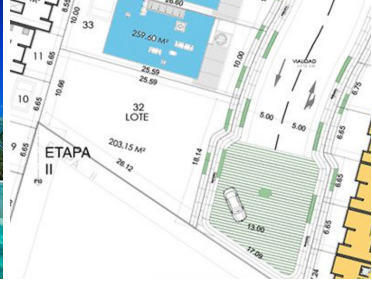

DATOS DEL VENDEDOR

Nombre: contacto@horizonteinmobiliari

Télefono:9994538999

¡ENCONTRAMOS EL LUGAR PERFECTO PARA TI!

www.pinmx.com