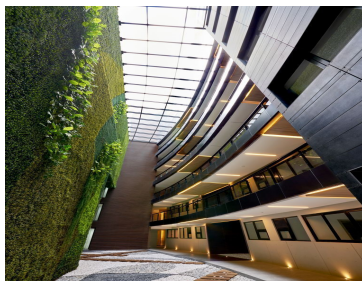

DATOS DEL VENDEDOR

Nombre: contacto.eka@gmail.com

Télefono:5553959455

¡ENCONTRAMOS EL LUGAR PERFECTO PARA TI!

www.pinmx.com