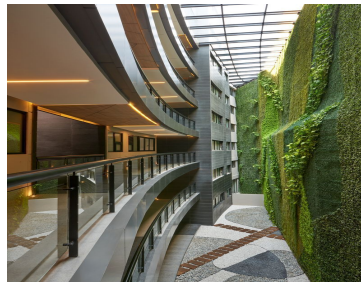

DATOS DEL VENDEDOR

Nombre: contacto.eka@gmail.com

Télefono:5553959455

¡ENCONTRAMOS EL LUGAR PERFECTO PARA TI!

www.pinmx.com