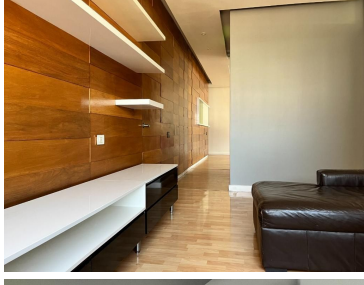

¡ENCONTRAMOS EL LUGAR PERFECTO PARA TI!

www.pinmx.com