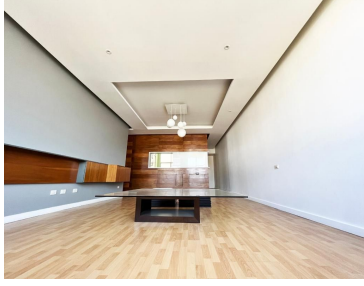

¡ENCONTRAMOS EL LUGAR PERFECTO PARA TI!

www.pinmx.com