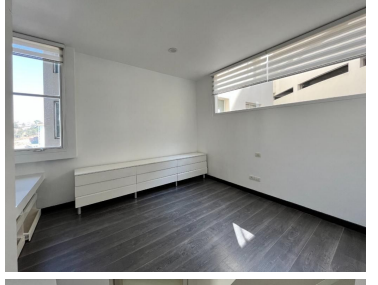

¡ENCONTRAMOS EL LUGAR PERFECTO PARA TI!

www.pinmx.com