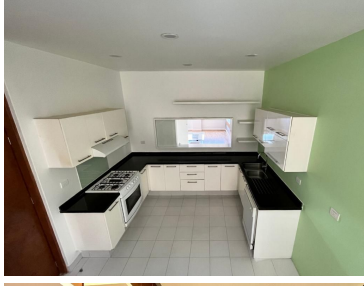

¡ENCONTRAMOS EL LUGAR PERFECTO PARA TI!

www.pinmx.com