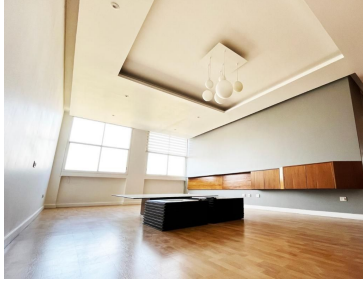

¡ENCONTRAMOS EL LUGAR PERFECTO PARA TI!

www.pinmx.com