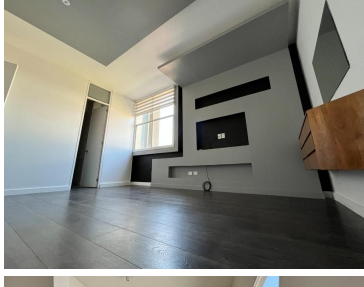

¡ENCONTRAMOS EL LUGAR PERFECTO PARA TI!

www.pinmx.com