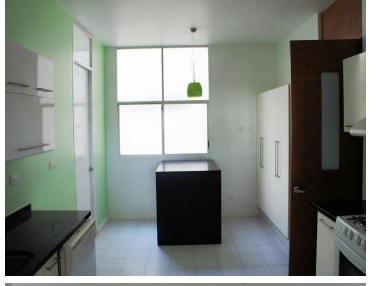

¡ENCONTRAMOS EL LUGAR PERFECTO PARA TI!

www.pinmx.com