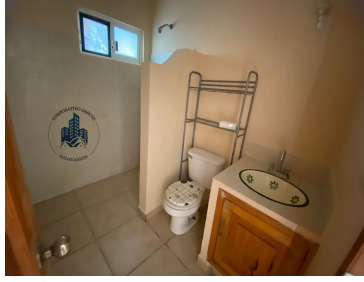

¡ENCONTRAMOS EL LUGAR PERFECTO PARA TI!

www.pinmx.com