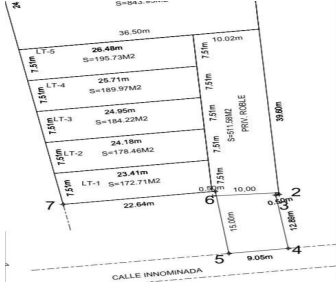

¡ENCONTRAMOS EL LUGAR PERFECTO PARA TI!

www.pinmx.com