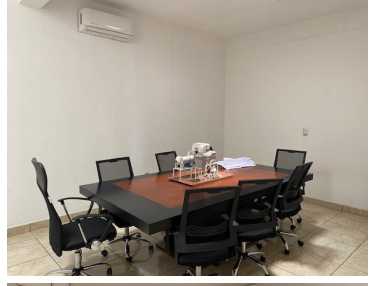

¡ENCONTRAMOS EL LUGAR PERFECTO PARA TI!

www.pinmx.com