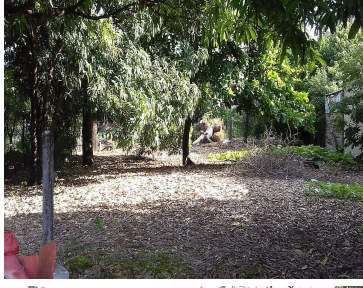

¡ENCONTRAMOS EL LUGAR PERFECTO PARA TI!

www.pinmx.com