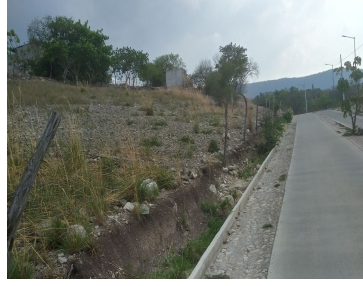

¡ENCONTRAMOS EL LUGAR PERFECTO PARA TI!

www.pinnmx.com