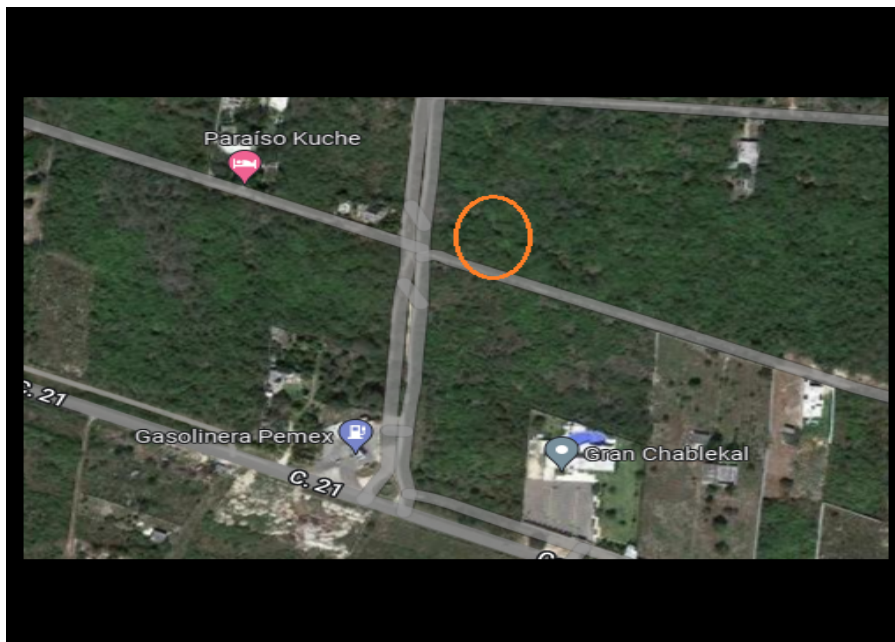

¡ENCONTRAMOS EL LUGAR PERFECTO PARA TI!

Código:
19163

$ 505,764,000.00 MXN

¡ENCONTRAMOS EL LUGAR PERFECTO PARA TI!

Venta de terreno en San José Kuche

Calle: Col: Mérida Centro,
Mérida, Yucatán

COMENTARIOS DEL VENDEDOR

Venta de terreno en San José Kuche, Chablekal a 1 cuadra de la carretera Chablekal- Conkal, se encuentra a 14mts de la esquina con calle blanca y poste de luz a pie de la calle Propiedad libre de gravamen $1,200 pesos por m2. EasyBroker ID: EB-MN8016

0 0 0.00

DATOS DEL VENDEDOR

Nombre: maridiazm90@hotmail.com

Télefono:+529993953535

¡ENCONTRAMOS EL LUGAR PERFECTO PARA TI!