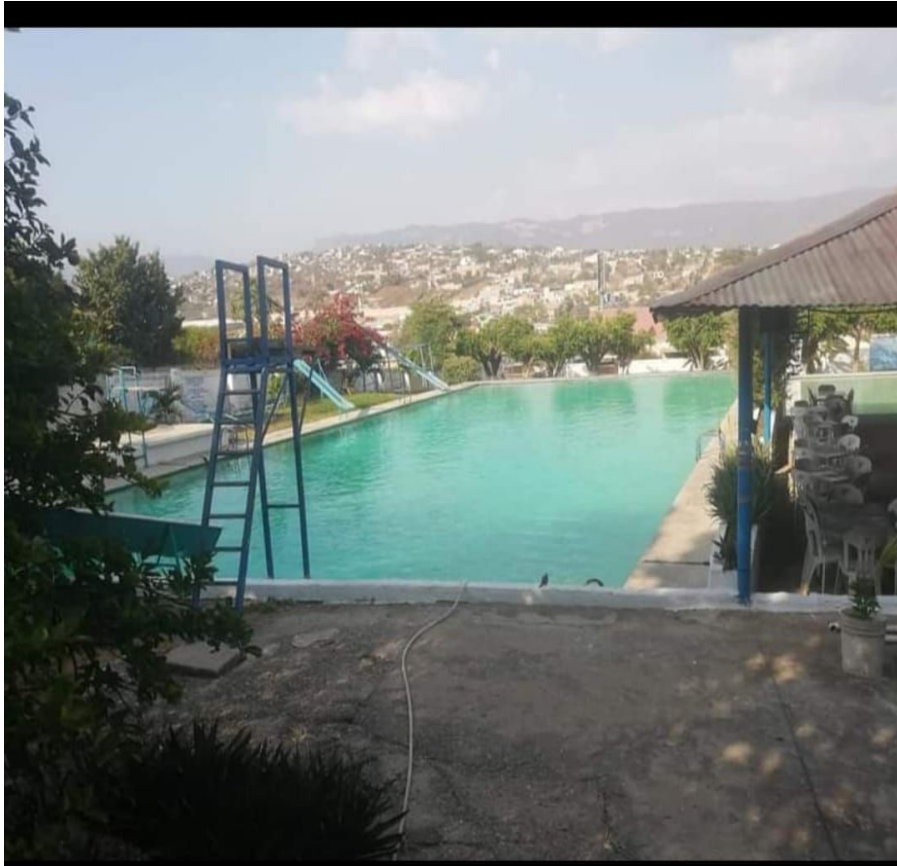

¡ENCONTRAMOS EL LUGAR PERFECTO PARA TI!

Código:
19094

\$ 20,000,000.00 MXN

¡ENCONTRAMOS EL LUGAR PERFECTO PARA TI!

Terreno a la salida de Tuxtla muy amplio de 5000 M2

**Calle: Col: Industrial,
Tuxtla Gutiérrez, Chiapas**

COMENTARIOS DEL VENDEDOR

Terreno muy amplio en venta a la salida de Tuxtla rumbo a Chiapa de corzo De 50 x 100 haciendo un total de 5000 M2 bardeados, la propiedad está a unos 100 metros de la carretera principal y cuenta con calle amplia, pueden ingresar tráiler, colinda con tres calles por lo cual hay varios accesos, las instalaciones están acondicionadas para un restaurant tipo palapa Cuenta con las siguientes instalaciones *Palapa Principal 50 x 25 En su interior consta de: Escenario el cual mide 6 x 16 Camerino el cual mide 4 x 5 Barra de 3 x 16 *Palapa chica de 15 x 15 *Chapoteadero de 15 x 15 *Alberca principal de 49 x 25 Todo está bardeado ***disponibilidad y Precios sujetos a cambios sin previo aviso. EasyBroker ID: EB-MN5978