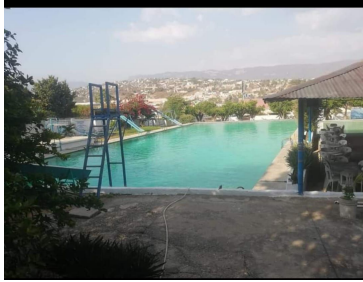

DATOS DEL VENDEDOR

Nombre: gcreavit@gmail.com

Télefono:9616396827

Correo Electrónico:gcreavit@gmail.com

¡ENCONTRAMOS EL LUGAR PERFECTO PARA TI!

www.pinmx.com