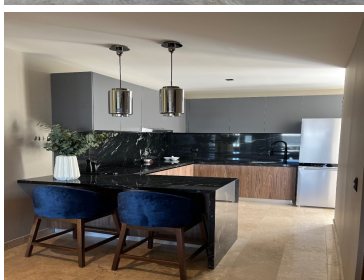

DATOS DEL VENDEDOR

Nombre: hola@inmuebleshogar.com

Télefono: +529999058544

¡ENCONTRAMOS EL LUGAR PERFECTO PARA TI!