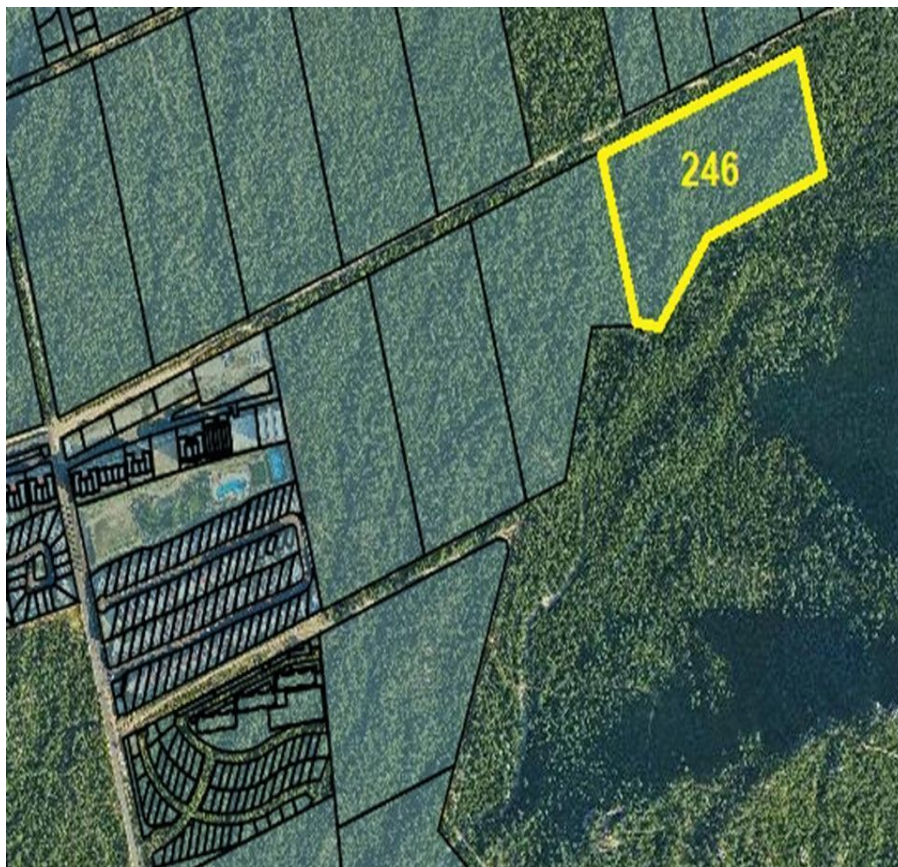

¡ENCONTRAMOS EL LUGAR PERFECTO PARA TI!

Código:
19062

\$ 70.00 MXN

¡ENCONTRAMOS EL LUGAR PERFECTO PARA TI!

Terreno residencial turístico Cabo San Lucas

Calle: Col: El Tezal,
Los Cabos, Baja California Sur

COMENTARIOS DEL VENDEDOR

Terreno para vivienda residencial turística. Idel para condominios, villas, casas, Uso de suelo RC5, Residencial Condominal 5 Densidad neta 115 viv / ha. C.O.S 0.4 C.US. 1.6 Se permiten hasta 4 niveles en condominio vertical. EasyBroker ID: EB-LR5249