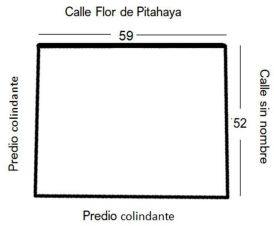

¡ENCONTRAMOS EL LUGAR PERFECTO PARA TI!

www.pinmx.com