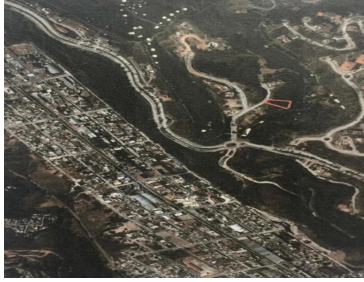

¡ENCONTRAMOS EL LUGAR PERFECTO PARA TI!

www.pinmex.com