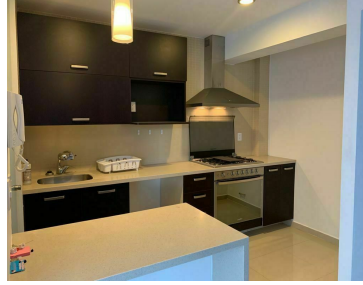

¡ENCONTRAMOS EL LUGAR PERFECTO PARA TI!

www.pinmx.com