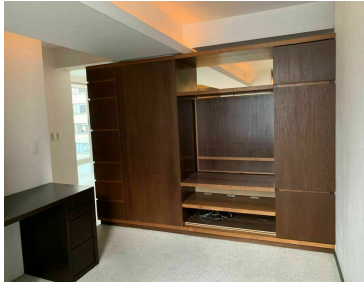

¡ENCONTRAMOS EL LUGAR PERFECTO PARA TI!

www.pinmx.com